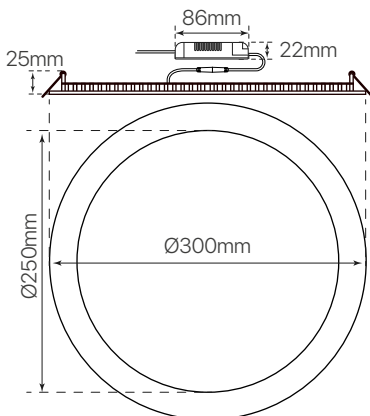

slim
ficha técnica
datasheet

ref. 5550380

Nombre / Name	Slim • downlight led empotrable redondo
Referencia / Reference	5550380
Materiales / Materials	Aluminio + PMMA / Aluminum + PMMA
Difusor / Diffuser	PMMA
Potencia / Power	24W
Temperatura de color / Color temperature	6500K
Flujo luminoso / Luminous flux	2400lm
Dimable / Dimmable	Opcional / Optional
Ángulo de apertura / Beam angle	110°
Ángulo de detección / Detection angle	-
IP	44
IK	08
F.P	>0.9
UGR	20
IRC	>80
Chip	EPISTAR 2835
Driver	i-TEC series
Vida media (duración) / Average life	± 50.000h
Clase energética / Energy class	A++
Aislamiento eléctrico / Electrical isolation	Clase I / Clase I
Colores / Colors	Blanco / White
Medida exterior / Product size	Ø300mm x 25mm
Medidas de corte / Cutting measurements	Ø280mm
Tª (ambiente/trabajo) / Tª (environment/work)	-20°C ~ 50°C
Input	AC85 ~ 265V
Output	DC54 ~ 100V
Frecuencia / Frequency	50 / 60Hz
Peso / Weight	660g
Certificados / Certificates	CE RoHS
Garantía / Warranty	2 años / 2 years