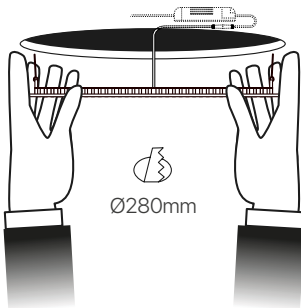

slim
ficha técnica
datasheet

ref. 5550380

Nombre / Name	Slim • downlight led empotrable redondo
Referencia / Reference	5550380
Materiales / Materials	Aluminio + PMMA / Aluminum + PMMA
Difusor / Diffuser	PMMA
Potencia / Power	24W
Temperatura de color / Color temperature	6500K
Flujo luminoso / Luminous flux	2400lm
Dimable / Dimmable	Opcional / Optional
Ángulo de apertura / Beam angle	110°
Ángulo de detección / Detection angle	-
IP	44
IK	08
F.P	>0.9
UGR	20
IRC	>80
Chip	EPISTAR 2835
Driver	i-TEC series
Vida media (duración) / Average life	± 50.000h
Clase energética / Energy class	A++
Aislamiento eléctrico / Electrical isolation	Clase I / Clase I
Colores / Colors	Blanco / White
Medida exterior / Product size	Ø300mm x 25mm
Medidas de corte / Cutting measurements	Ø280mm
Tª (ambiente/trabajo) / Tª (environment/work)	-20°C ~ 50°C
Input	AC85 ~ 265V
Output	DC54 ~ 100V
Frecuencia / Frequency	50 / 60Hz
Peso / Weight	660g
Certificados / Certificates	CE RoHS
Garantía / Warranty	2 años / 2 years